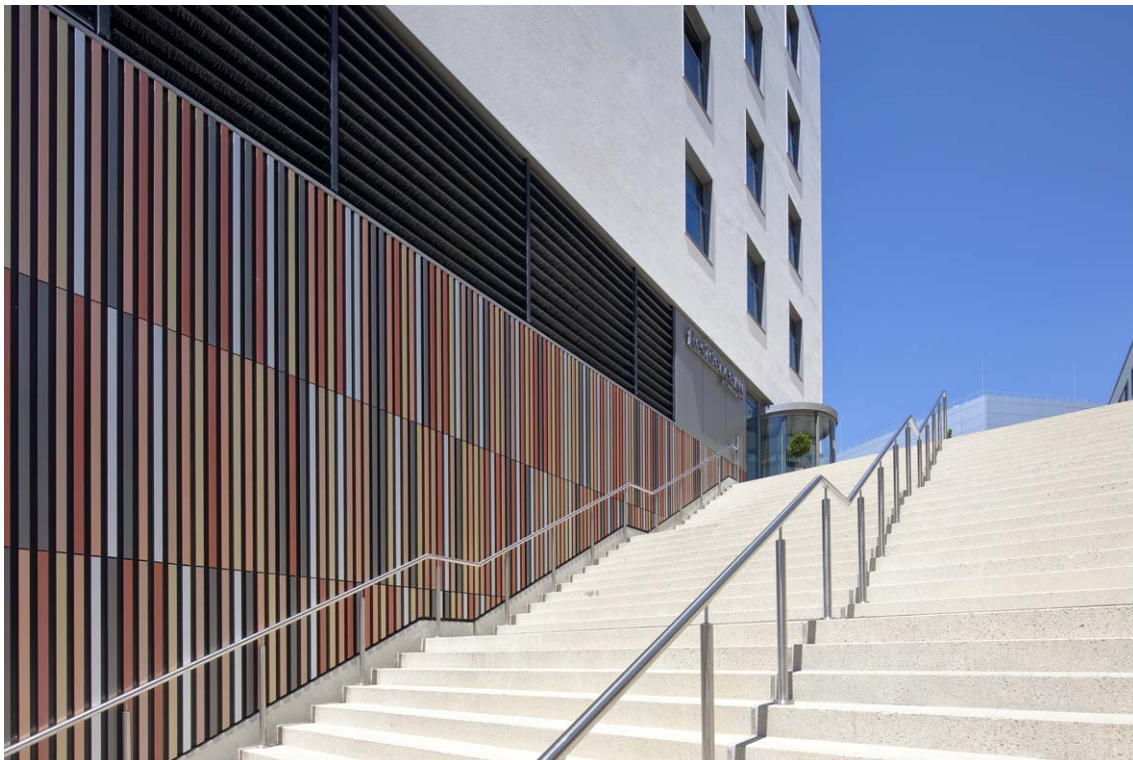

Fotos: © Conné van d'Grachten/HD Wahl
Bitte achten Sie auf die korrekte Nennung des Fotonachweises.
Abdruck honorarfrei.

PLAZA München_01-06-21-0041_Ir

Sechs Duraflon®-Farbtöne wiederholen sich an der Fassade des PLAZA Grafinger Straße von Chapman Taylor nach dem Zufallsprinzip. Zwei Grautöne und vier warme Gold- und Kupfertöne zitieren die Umgebungsbebauung.

PLAZA München_01-06-21-0008_Ir

Beim PLAZA entwickeln sich vier separate Baukörper um einen intensiv begrünten Innenhof. Das Gebäude für Fitness und Gesundheit wurde nach draußen um Bouldermöglichkeiten auf dem Dach des Bürogebäudes erweitert.

Das Werksviertel beim Münchener Ostbahnhof ist sehr heterogen – das PLAZA Grafinger Straße schafft unter anderem über die Farbgebung eine gelungene Verbindung zwischen den verschiedenen Bereichen des neuen Stadtquartiers.

PLAZA München_01-06-21-0022_Ir

Fast keramisch und unerwartet natürlich wirkt die Metallfassade dank ihrer Struktur und besonderen Farbgebung. Es handelt sich um eine Vorhangfassade mit Duraflon[®]-beschichteten U-Profilen aus Aluminium.