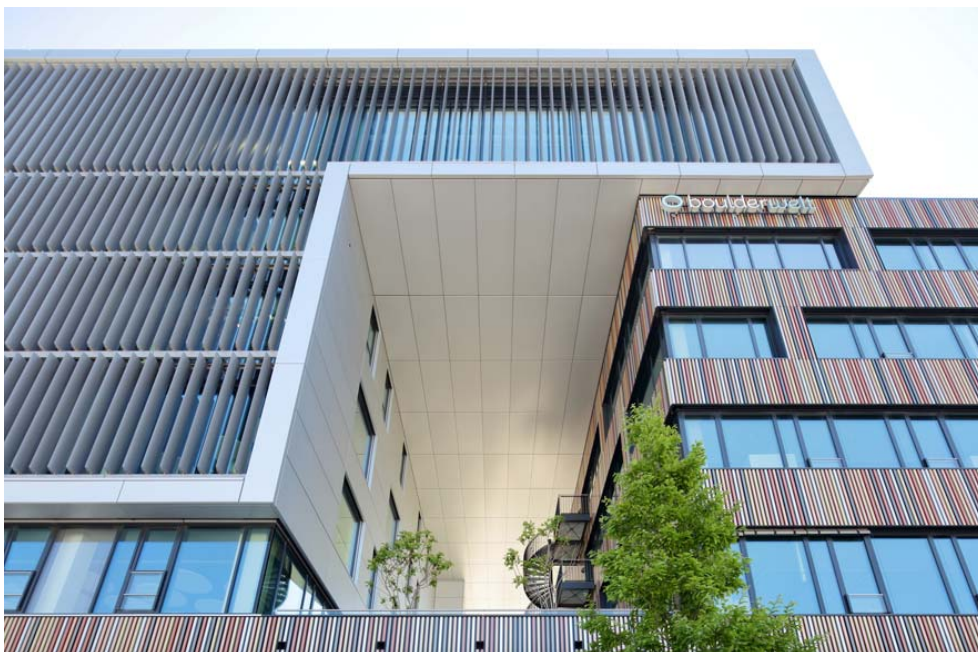

Fotos: © Conné van d'Grachten/HD Wahl
Bitte achten Sie auf die korrekte Nennung des Fotonachweises.
Abdruck honorarfrei.

PLAZA München_01-06-21-0041_Ir

Sechs Duraflon®-Farbtöne wiederholen sich an der Fassade des PLAZA Grafinger Straße von Chapman Taylor nach dem Zufallsprinzip. Zwei Grautöne und vier warme Gold- und Kupfertöne zitieren die Umgebungsbebauung.

PLAZA München_01-06-21-0008_Ir

Beim PLAZA entwickeln sich vier separate Baukörper um einen intensiv begrünten Innenhof. Das Gebäude für Fitness und Gesundheit wurde nach draußen um Bouldermöglichkeiten auf dem Dach des Bürogebäudes erweitert.

Das Werksviertel beim Münchener Ostbahnhof ist sehr heterogen – das PLAZA Grafinger Straße schafft unter anderem über die Farbgebung eine gelungene Verbindung zwischen den verschiedenen Bereichen des neuen Stadtquartiers.

PLAZA München_01-06-21-0022_Ir

Fast keramisch und unerwartet natürlich wirkt die Metallfassade dank ihrer Struktur und besonderen Farbgebung. Es handelt sich um eine Vorhangfassade mit Duraflon[®]-beschichteten U-Profilen aus Aluminium.