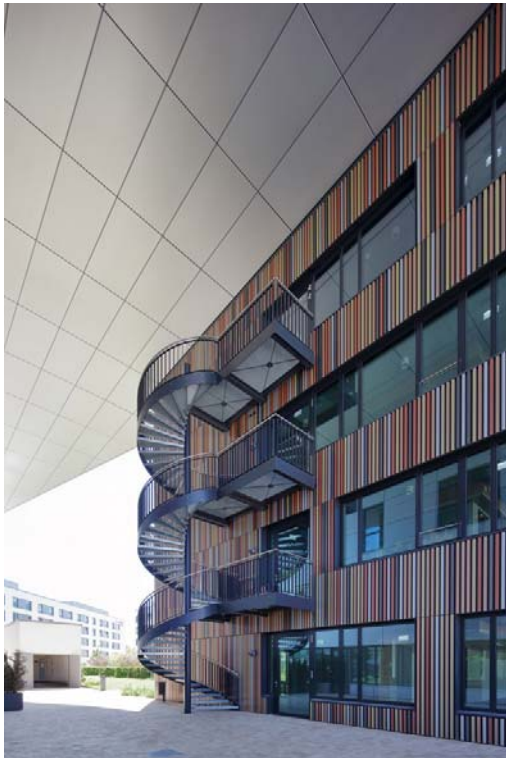

PLAZA München_01-06-21-0008_Ir

Beim PLAZA entwickeln sich vier separate Baukörper um einen intensiv begrünten Innenhof. Das Gebäude für Fitness und Gesundheit wurde nach draußen um Bouldermöglichkeiten auf dem Dach des Bürogebäudes erweitert.

Das Werksviertel beim Münchener Ostbahnhof ist sehr heterogen – das PLAZA Grafinger Straße schafft unter anderem über die Farbgebung eine gelungene Verbindung zwischen den verschiedenen Bereichen des neuen Stadtquartiers.

PLAZA München_01-06-21-0002_Ir

Zum Kommunikationsband Nord, einer wichtigen Grünachse im Viertel, öffnet sich das Ensemble mit einem viergeschossigen Portal. Eine über sechs Meter hohe, auskragende Boulderhalle bildet den oberen Abschluss.

PLAZA München_01-06-21-0022_Ir

Fast keramisch und unerwartet natürlich wirkt die Metallfassade dank ihrer Struktur und besonderen Farbgebung. Es handelt sich um eine Vorhangfassade mit Duraflon[®]-beschichteten U-Profilen aus Aluminium.