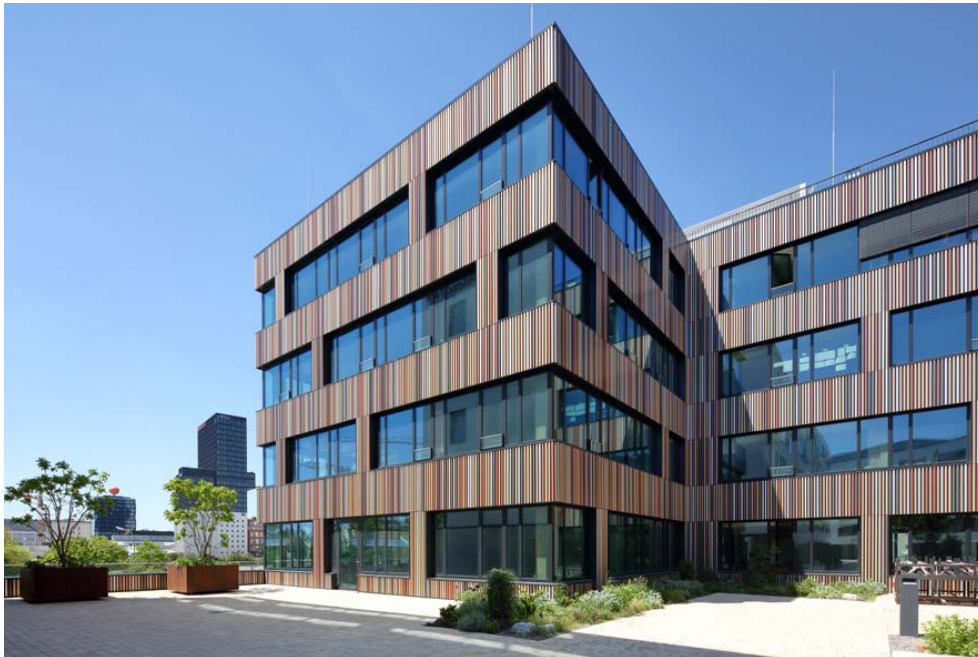

PLAZA München_01-06-21-0028_Ir

Das Werksviertel beim Münchener Ostbahnhof ist sehr heterogen – das PLAZA Grafinger Straße schafft unter anderem über die Farbgebung eine gelungene Verbindung zwischen den verschiedenen Bereichen des neuen Stadtquartiers.